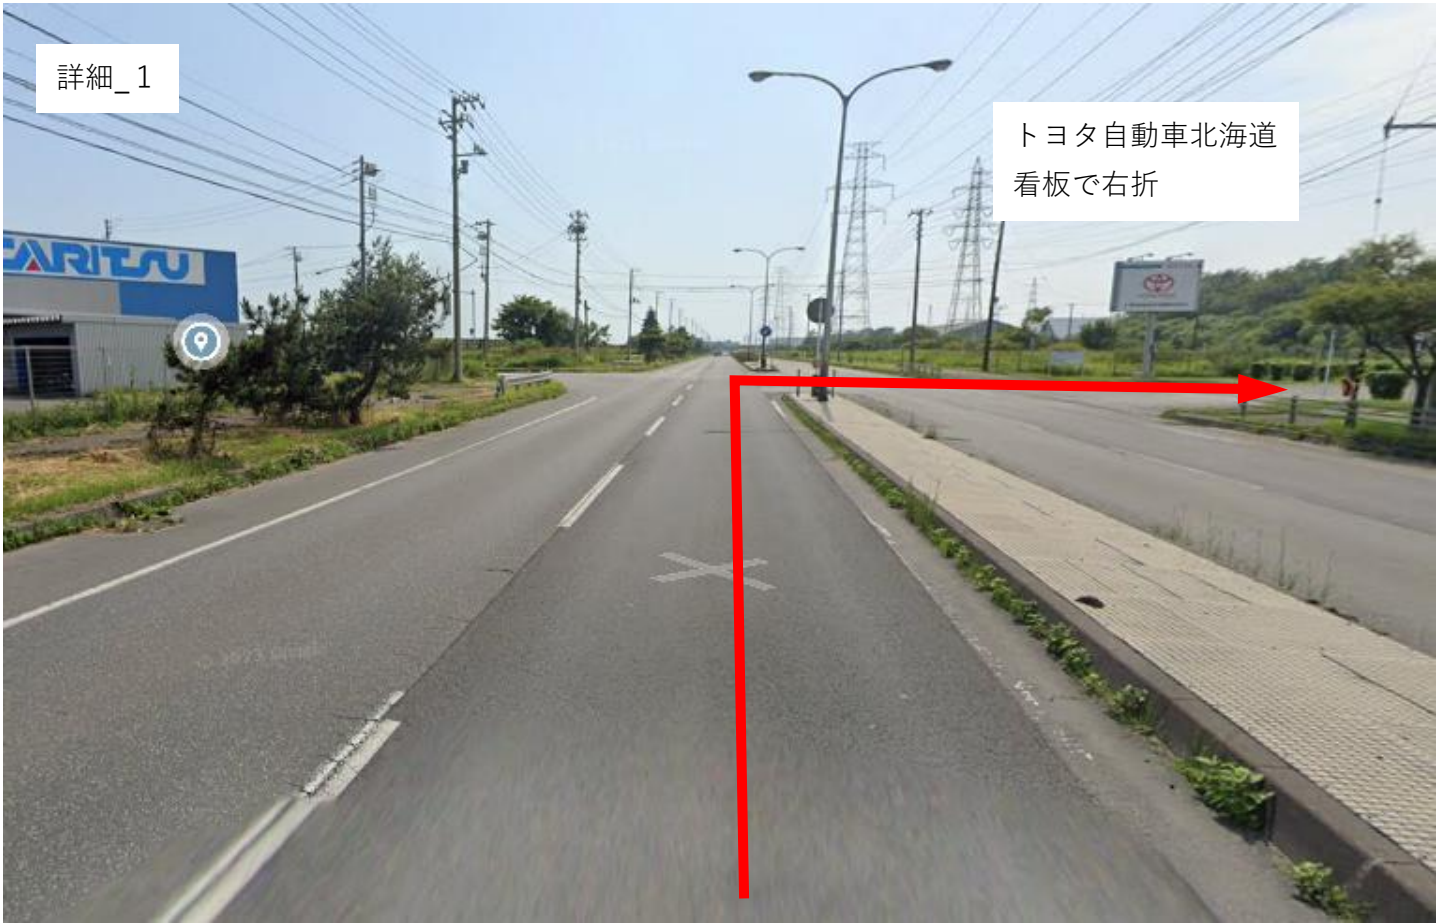

詳細_1

トヨタ自動車北海道
看板で右折

詳細_2

保安センター

保安センター
手前で右折