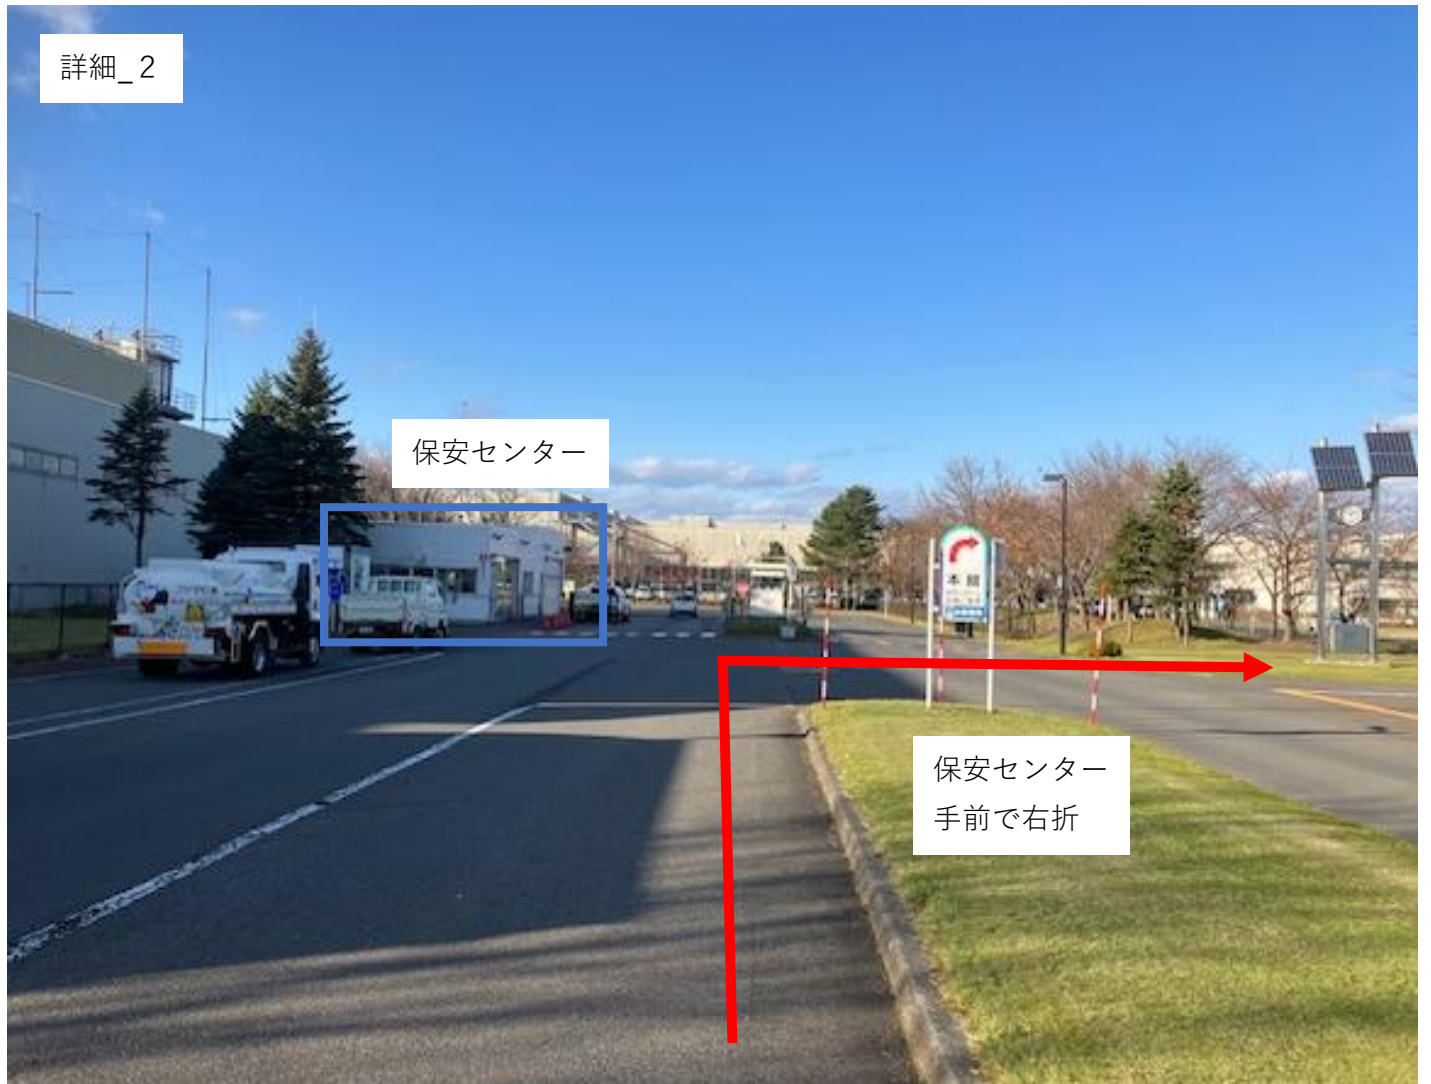

トヨタ自動車北海道
看板で右折

詳細_2